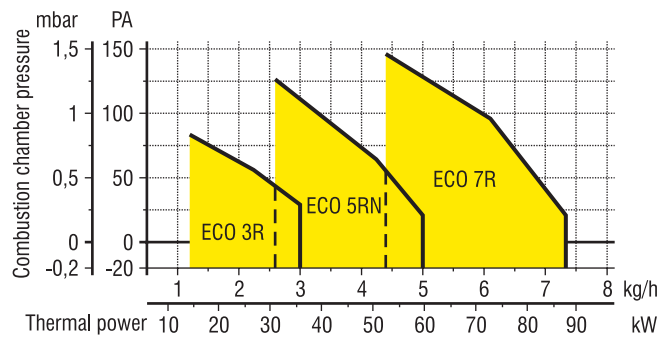

BRULEURS LAMBORGHINI

ECO

Le brûleur LAMBORGHINI est livré avec ses flexibles et raccords fioul, gicleur et connecteur électrique conforme aux normes européennes.

Il s'adapte à toutes* les chaudières fioul d'une puissance de 14 à 35kW.

Equipements:

- Bride européenne, joint et fixations.
- Flexibles et raccords fioul.
- Gicleur fioul 0,75 - 60°.
- Prise brûleur.
- Composants standards.

Lamborghini
CALORECLIMA

*consultez la notice du fabricant de la chaudière, afin de déterminer les bons réglages et la référence du gicleur adapté à votre chaudière.

CARACTÉRISTIQUES TECHNIQUES

BRULEUR	Référence	Capacité	Puissance thermique		Dimensions	Poids	Prix HTVA
		KG/H	KW	KCAL/H			
ECO 3R	00840017	1.2-3	14.2-35.6	12.200-30.600	45X34X31	11.45	681 €
ECO 5RN	00841231	2.6-5	30.8-59.3	26.500-51.000	45X34X31	12	711 €
ECO 7R	00840412	4.4-7.3	52.2-86.6	44.900-74.500	45X34X31	13.6	840 €
ECO 8	00870013	3-8.5	35.6-100.8	30.600-86.700	45X34X31	12.5	760 €
ECO 10	0087003	5-10.5	59.3-124.5	51.000-107.100	52X37X28	12.6	813 €
ECO 15	00841283	7-14.8	83-17.5	71.400-150.960	63X33X40	16	849 €
ECO 20	00870053	11-21	128-249	112.000-214.000	63X33X40	17	943 €
ECO 22	00840602	11.5-22	136.4-261	17.300-224.400	76X44X40	23	1121 €
ECO 30	00870151	16-30	190-356	163.000-306.000	96X50X54	33.5	1609 €

Equipements:

- 2 flexibles.
- Connecteur européen 7 pôles.
- Bride et isolation de bride.

BRULEUR	Référence	Capacité	Puissance thermique		Dimensions	Poids	Prix HTVA
		KG/H	KW	KCAL/H			
ECO 7/2		4-7.3	47.4-86.6	40.800-74.500	45X34X31	13.5	
ECO 15/2	00841294	7-14.8	83-175.5	71.400-150.960	76X36X44	18	1418 €
ECO 20/2	00840744	10-20	118.6-237.2	102.000-204.000	76X36X44	19	1520 €
ECO 22/2	00840654	10-23	118.6-272.8	102.000-234.600	76X44X40	24	1654 €
ECO 30/2	00870161	12-30	142.3-356	122.400-306.000	96X50X54	35	2059 €
ECO 40/2	00870171	22.5-40	266.9-474	229.500-408.000	96X50X54	35	2363 €