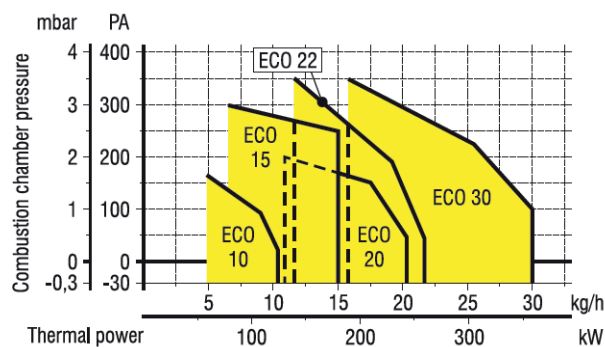

BRULEURS LAMBORGHINI

ECO

Le brûleur LAMBORGHINI est livré avec ses flexibles et raccords fioul, gicleur et connecteur électrique conforme aux normes européennes.

Il s'adapte à toutes* les chaudières fioul d'une puissance de 14 à 35kW.

Equipements:

- Bride européenne, joint et fixations.
- Flexibles et raccords fioul.
- Gicleur fioul 0,75 - 60°.
- Prise brûleur.
- Composants standards.

Lamborghini
CALORECLIMA

*consultez la notice du fabricant de la chaudière, afin de déterminer les bons réglages et la référence du gicleur adapté à votre chaudière.

CARACTÉRISTIQUES TECHNIQUES

BRULEUR	Référence	Capacité	Puissance thermique		Dimensions	Poids	Prix HTVA
		KG/H	KW	KCAL/H			
ECO 3R	00840017	1.2-3	14.2-35.6	12.200-30.600	45X34X31	11.45	681 €
ECO 5RN	00841231	2.6-5	30.8-59.3	26.500-51.000	45X34X31	12	711 €
ECO 7R	00840412	4.4-7.3	52.2-86.6	44.900-74.500	45X34X31	13.6	840 €
ECO 8	00870013	3-8.5	35.6-100.8	30.600-86.700	45X34X31	12.5	760 €
ECO 10	0087003	5-10.5	59.3-124.5	51.000-107.100	52X37X28	12.6	813 €
ECO 15	00841283	7-14.8	83-17.5	71.400-150.960	63X33X40	16	849 €
ECO 20	00870053	11-21	128-249	112.000-214.000	63X33X40	17	943 €
ECO 22	00840602	11.5-22	136.4-261	17.300-224.400	76X44X40	23	1121 €
ECO 30	00870151	16-30	190-356	163.000-306.000	96X50X54	33.5	1609 €

Equipements:

- 2 flexibles.
- Connecteur européen 7 pôles.
- Bride et isolation de bride.

BRULEUR	Référence	Capacité	Puissance thermique		Dimensions	Poids	Prix HTVA
		KG/H	KW	KCAL/H			
ECO 7/2		4-7.3	47.4-86.6	40.800-74.500	45X34X31	13.5	
ECO 15/2	00841294	7-14.8	83-175.5	71.400-150.960	76X36X44	18	1418 €
ECO 20/2	00840744	10-20	118.6-237.2	102.000-204.000	76X36X44	19	1520 €
ECO 22/2	00840654	10-23	118.6-272.8	102.000-234.600	76X44X40	24	1654 €
ECO 30/2	00870161	12-30	142.3-356	122.400-306.000	96X50X54	35	2059 €
ECO 40/2	00870171	22.5-40	266.9-474	229.500-408.000	96X50X54	35	2363 €