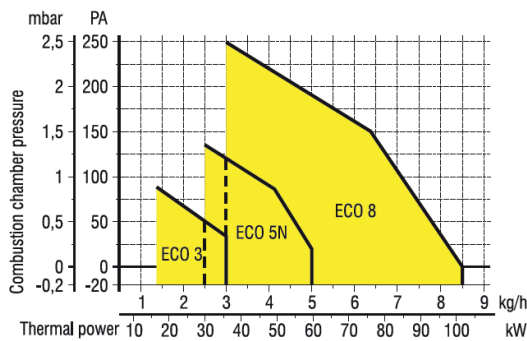

BRULEURS LAMBORGHINI

ECO

Le brûleur LAMBORGHINI est livré avec ses flexibles et raccords fioul, gicleur et connecteur électrique conforme aux normes européennes.

Il s'adapte à toutes* les chaudières fioul d'une puissance de 14 à 35kW.

Equipements:

- Bride européenne, joint et fixations.
- Flexibles et raccords fioul.
- Gicleur fioul 0,75 - 60°.
- Prise brûleur.
- Composants standards.

Lamborghini
CALORECLIMA

*consultez la notice du fabricant de la chaudière, afin de déterminer les bons réglages et la référence du gicleur adapté à votre chaudière.

CARACTÉRISTIQUES TECHNIQUES

BRULEUR	Référence	Capacité	Puissance thermique		Dimensions	Poids	Prix HTVA
		KG/H	KW	KCAL/H			
ECO 3R	00840017	1.2-3	14.2-35.6	12.200-30.600	45X34X31	11.45	681 €
ECO 5RN	00841231	2.6-5	30.8-59.3	26.500-51.000	45X34X31	12	711 €
ECO 7R	00840412	4.4-7.3	52.2-86.6	44.900-74.500	45X34X31	13.6	840 €
ECO 8	00870013	3-8.5	35.6-100.8	30.600-86.700	45X34X31	12.5	760 €
ECO 10	0087003	5-10.5	59.3-124.5	51.000-107.100	52X37X28	12.6	813 €
ECO 15	00841283	7-14.8	83-17.5	71.400-150.960	63X33X40	16	849 €
ECO 20	00870053	11-21	128-249	112.000-214.000	63X33X40	17	943 €
ECO 22	00840602	11.5-22	136.4-261	17.300-224.400	76X44X40	23	1121 €
ECO 30	00870151	16-30	190-356	163.000-306.000	96X50X54	33.5	1609 €

Equipements:

- 2 flexibles.
- Connecteur européen 7 pôles.
- Bride et isolation de bride.

BRULEUR	Référence	Capacité	Puissance thermique		Dimensions	Poids	Prix HTVA
		KG/H	KW	KCAL/H			
ECO 7/2		4-7.3	47.4-86.6	40.800-74.500	45X34X31	13.5	
ECO 15/2	00841294	7-14.8	83-175.5	71.400-150.960	76X36X44	18	1418 €
ECO 20/2	00840744	10-20	118.6-237.2	102.000-204.000	76X36X44	19	1520 €
ECO 22/2	00840654	10-23	118.6-272.8	102.000-234.600	76X44X40	24	1654 €
ECO 30/2	00870161	12-30	142.3-356	122.400-306.000	96X50X54	35	2059 €
ECO 40/2	00870171	22.5-40	266.9-474	229.500-408.000	96X50X54	35	2363 €