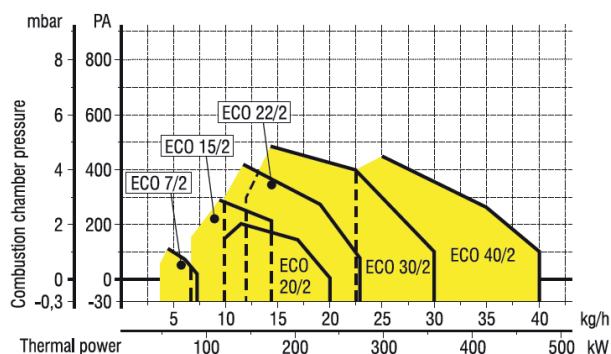

BRULEURS LAMBORGHINI

ECO

Le brûleur LAMBORGHINI est livré avec ses flexibles et raccords fioul, gicleur et connecteur électrique conforme aux normes européennes.

Il s'adapte à toutes* les chaudières fioul d'une puissance de 14 à 35kW.

CARACTÉRISTIQUES TECHNIQUES

BRULEUR	Référence	Capacité	Puissance thermique		Dimensions	Poids	Prix HTVA
		KG/H	KW	KCAL/H			
ECO 3R	00840017	1.2-3	14.2-35.6	12.200-30.600	45X34X31	11.45	681 €
ECO 5RN	00841231	2.6-5	30.8-59.3	26.500-51.000	45X34X31	12	711 €
ECO 7R	00840412	4.4-7.3	52.2-86.6	44.900-74.500	45X34X31	13.6	840 €
ECO 8	00870013	3-8.5	35.6-100.8	30.600-86.700	45X34X31	12.5	760 €
ECO 10	0087003	5-10.5	59.3-124.5	51.000-107.100	52X37X28	12.6	813 €
ECO 15	00841283	7-14.8	83-17.5	71.400-150.960	63X33X40	16	849 €
ECO 20	00870053	11-21	128-249	112.000-214.000	63X33X40	17	943 €
ECO 22	00840602	11.5-22	136.4-261	17.300-224.400	76X44X40	23	1121 €
ECO 30	00870151	16-30	190-356	163.000-306.000	96X50X54	33.5	1609 €

BRULEURS LAMBORGHINI

ECO/2

Brûleurs fioul à air soufflé.
 Brûleurs 2 allures de 47.4 à 474 kw
 Tête de combustion en acier inoxydable conçue pour optimiser la combustion.
 Bride de fixation universelle.
 Brûleurs simples d'utilisation.
 Capot et entrée d'air dessinées pour un fonctionnement plus silencieux.

Equipements:

- 2 flexibles.
- Connecteur européen 7 pôles.
- Bride et isolation de bride.

BRULEUR	Référence	Capacité	Puissance thermique		Dimensions	Poids	Prix HTVA
		KG/H	KW	KCAL/H			
ECO 7/2		4-7.3	47.4-86.6	40.800-74.500	45X34X31	13.5	
ECO 15/2	00841294	7-14.8	83-175.5	71.400-150.960	76X36X44	18	1418 €
ECO 20/2	00840744	10-20	118.6-237.2	102.000-204.000	76X36X44	19	1520 €
ECO 22/2	00840654	10-23	118.6-272.8	102.000-234.600	76X44X40	24	1654 €
ECO 30/2	00870161	12-30	142.3-356	122.400-306.000	96X50X54	35	2059 €
ECO 40/2	00870171	22.5-40	266.9-474	229.500-408.000	96X50X54	35	2363 €